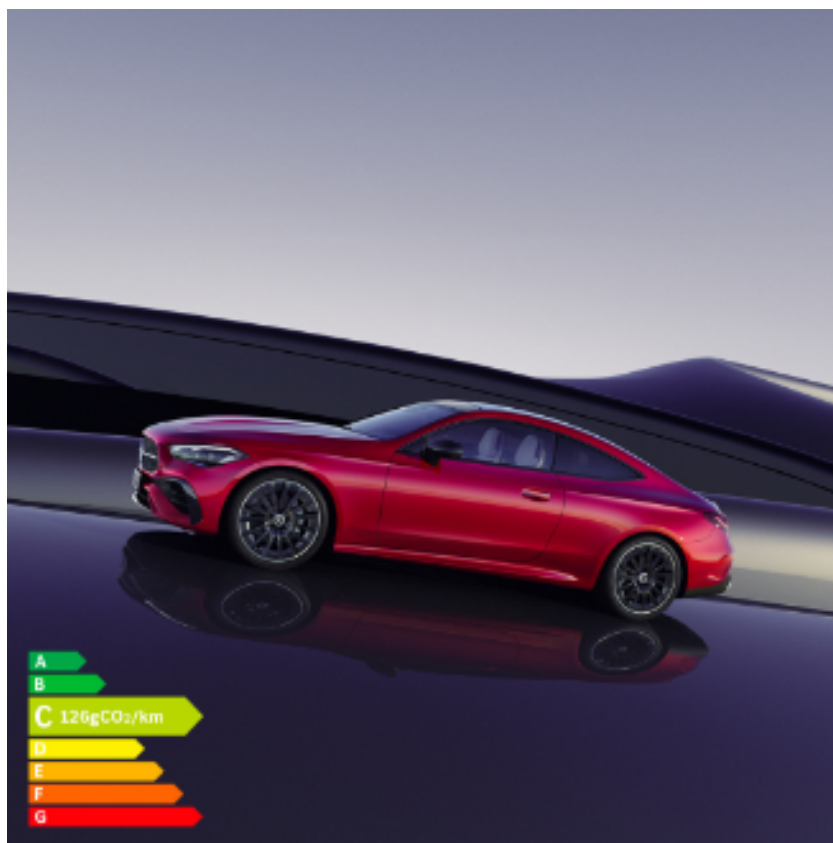

Suzuki Moulins

Nouveau Mercedes CLE Coupé

Le 7 mai 2024 - Nouveauté

Découvrez le nouveau Mercedes CLE coupé, l'essence même de la sportivité Mercedes-Benz dans un design élégant.

Sécurité, confort et technologie de pointe sont les mots clés du nouveau modèle !

Personnalisez son intérieur, ajustez les éclairages d'ambiance comme vous le souhaitez parmi 64 couleurs disponibles.

Profitez de 4 places pour un confort maximal et d'une capacité de chargement de 420L.

Disponible en motorisation Hybride Rechargeable et Thermique. Essayez le dès maintenant > [En savoir plus](#)

PS : En option, profitez de la fonction massage à 7 zones.

Pour les trajets courts, privilégiez la marche ou le vélo #SeDéplacerMoinsPolluer